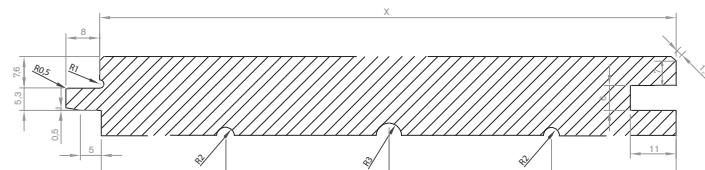

## GROSSGLOCKNER

HEIMISCHE FICHTE  
NATUR

LÄNGEN in Meter: 4,0

ABMESSUNGEN (mm)			VERPACKUNG (Stück)	
STÄRKE	BREITE		PAKETGRÖSSE	FOLIERT ZU
	Federmaß	Deckmaß		
19	146	138	280	5
19	176	168	210	5
19	196	188	210	5

PROFIL

C 01 Rückseite Entlastungsschnitte

DOPPELENDPROFILIERUNG

Ja

QUALITÄT

natur. Verschnittlängen zu max 10% werden mitgeliefert. 10% der Ware dürfen gestoppelt sein (pro Brett max. 3)

ZERTIFIKATE

PEFC

FEUCHTIGKEIT

kd 11% +/- 2

HOBELUNG

schöne Seite

GEWICHT

480 kg/m<sup>3</sup>

ÖBERFLÄCHENBEHANDLUNG

keine