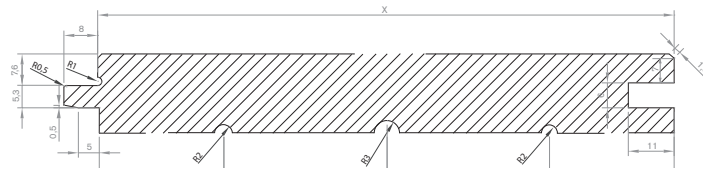

MAREINER HOLZ

BRETTVEREDELUNG

MARMOLADA VECCHIA

HEIMISCHE FICHTE
RUSTIKAL, GEDÄMPFT

LÄNGEN in Meter: 3,0 / 4,0 *

ABMESSUNGEN (mm)			VERPACKUNG (Stück)	
STÄRKE	BREITE		PAKETGRÖSSE	FOLIERT ZU
	Federmaß	Deckmaß		
19	176	168	210	5
19	196	188	210	5

PROFIL

C 01 Rückseite Entlastungsschnitte

DOPPELENDPROFILIERUNG

Ja

QUALITÄT

rustikal. Exklusivsortierung

ZERTIFIKATE

PEFC

FEUCHTIGKEIT

kd 11% +/- 2

HOBELUNG

schöne Seite

GEWICHT

480 kg/m³

ÖBERFLÄCHENBEHANDLUNG

keine