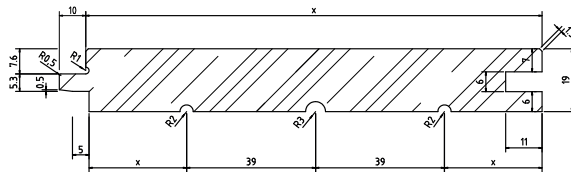

MAREINER HOLZ

BRETTVEREDELUNG

PIZ BADILE

SIBIRISCHE LÄRCHE
NATUR, GEDÄMPFT

LÄNGEN in Meter: 4,0

ABMESSUNGEN (mm)			VERPACKUNG (Stück)	
STÄRKE	BREITE		PAKETGRÖSSE	FOLIERT ZU
	Federmaß	Deckmaß		
19	146	136	280	5
19	196	186	210	5
19	221	211	175	5

PROFIL C 04

DOPPELENDPROFILIERUNG Ja

QUALITÄT	natur.
ZERTIFIKATE	keine
FEUCHTIGKEIT	kd 12% +/- 2
HOBELUNG	rechte Seite
GEWICHT	620 kg/m ³
ÖBERFLÄCHENBEHANDLUNG	keine
VERWENDUNG	innen und aussen
MODIFIKATION	gedämpft
ÖBERFLÄCHENSTRUKTUR	Bandsägeschnitt mit Wasserflecken