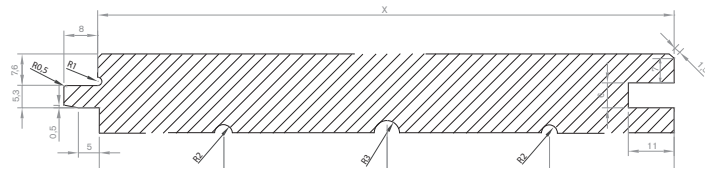

## PIZ BUIN

HEIMISCHE LÄRCHE  
NATUR, GEDÄMPFT

LÄNGEN in Meter: 4,0 / 5,0 \*

ABMESSUNGEN (mm)			VERPACKUNG (Stück)	
STÄRKE	BREITE		PAKETGRÖSSE	FOLIERT ZU
	Federmaß	Deckmaß		
19	146	138	280	5
19	176	168	210	5

PROFIL

C 01 Rückseite Entlastungsschnitte

DOPPELENDPROFILIERUNG

Ja

QUALITÄT

natur. 10% der Ware dürfen gestoppelt sein (pro Brett max. 3)

ZERTIFIKATE

PEFC

FEUCHTIGKEIT

kd 13% +/- 2

HOBELUNG

schöne Seite

GEWICHT

620 kg/m<sup>3</sup>

ÖBERFLÄCHENBEHANDLUNG

keine