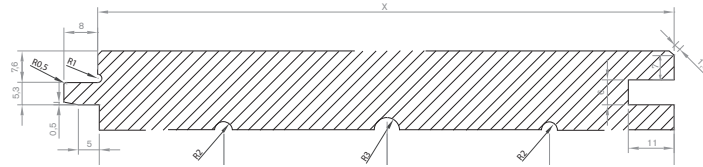

MAREINER HOLZ

BRETTVEREDELUNG

PIZ LAGREV

HEIMISCHE LÄRCHE
THERMISCH BEHANDELT BEI 190°

LÄNGEN in Meter: 4,0

ABMESSUNGEN (mm)			VERPACKUNG (Stück)	
STÄRKE	BREITE		PAKETGRÖSSE	FOLIERT ZU
	Federmaß	Deckmaß		
19	142	134	210	5
19	172	164	210	5

PROFIL

C 01 Rückseite Entlastungsschnitte

DOPPELENDPROFILIERUNG

Ja

QUALITÄT

natur

ZERTIFIKATE

keine

FEUCHTIGKEIT

kd 7% +/- 2

HOBELUNG

rissige Seite

GEWICHT

580 kg/m³

ÖBERFLÄCHENBEHANDLUNG

keine

VERWENDUNG

innen

MODIFIKATION

thermisch behandelt bei 190°

ÖBERFLÄCHENSTRUKTUR

Bandsägeschnitt mit Rissen

Bandsägeschnitt mit Rissen