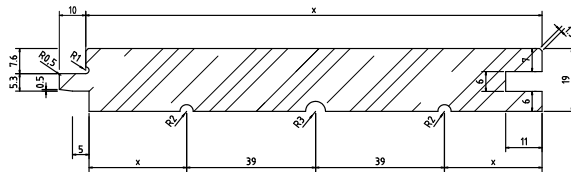

LÄNGEN in Meter: 4,0

ABMESSUNGEN (mm)			VERPACKUNG (Stück)	
STÄRKE	BREITE		PAKETGRÖSSE	FOLIERT ZU
	Federmaß	Deckmaß		
19	196	186	210	5

PROFIL

C 04 Rückseite Entlastungsschnitte

DOPPELENDPROFILIERUNG

Ja

QUALITÄT

natur

ZERTIFIKATE

keine

FEUCHTIGKEIT

kd 12% +/- 2

HOBELUNG

rechte Seite

GEWICHT

620 kg/m³

ÖBERFLÄCHENBEHANDLUNG

farbbehandelt

VERWENDUNG

innen und aussen

MODIFIKATION

gedämpft

ÖBERFLÄCHENSTRUKTUR

gatterschnitt und geschliffen