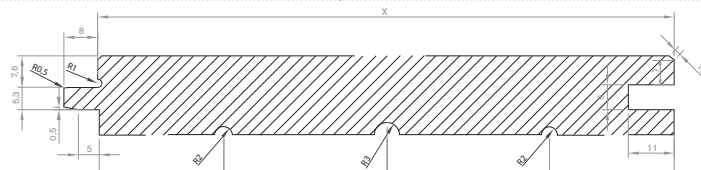

MAREINER HOLZ

BRETTVEREDELUNG

PIZ NAIR

SIBIRISCHE LÄRCHE
THERMISCH BEHANDELT BEI 190°

LÄNGEN in Meter: 4,0

ABMESSUNGEN (mm)			VERPACKUNG (Stück)	
STÄRKE	BREITE		PAKETGRÖSSE	FOLIERT ZU
	Federmaß	Deckmaß		
19	142	134	280	5
19	167	159	210	5
19	190	182	210	5

PROFIL

C 01 Rückseite Entlastungsschnitte

DOPPELENDPROFILIERUNG

Ja

QUALITÄT

natur. 10% der Ware dürfen gestoppelt sein (pro Brett max. 3)

ZERTIFIKATE

keine

FEUCHTIGKEIT

kd 7% +/- 2

HOBELUNG

linke Seite

GEWICHT

580 kg/m³

ÖBERFLÄCHENBEHANDLUNG

keine

VERWENDUNG

innen und aussen

MODIFIKATION

thermisch behandelt bei 190°

OBERFLÄCHENSTRUKTUR

gebürstet, gehackt oder Bandsägeschnitt

gebürstet

gehackt