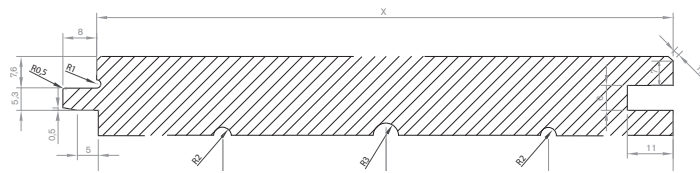

PIZ PALÜ

HEIMISCHE ZIRBE
NATUR

LÄNGEN in Meter: 3,0 / 4,0 *

ABMESSUNGEN (mm)		VERPACKUNG (Stück)	
STÄRKE	BREITE	PAKETGRÖSSE	FOLIERT ZU
	Federmaß	Deckmaß	
19	125 - 200		5

PROFIL

C 01 Rückseite Entlastungsschnitte

DOPPELENDPROFILIERUNG

Ja