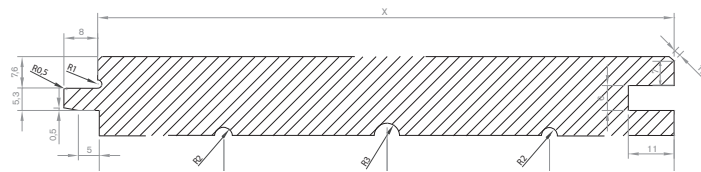

# MAREINER HOLZ

BRETTVEREDELUNG

## VESUV

HEIMISCHE LÄRCHE  
NATUR

LÄNGEN in Meter: 4,0

ABMESSUNGEN (mm)			VERPACKUNG (Stück)	
STÄRKE	BREITE		PAKETGRÖSSE	FOLIERT ZU
	Federmaß	Deckmaß		
19	146	138	280	5
19	176	168	210	5

PROFIL	C 01 Rückseite Entlastungsschnitte
DOPPELENDPROFILIERUNG	Ja

QUALITÄT	natur. 10% der Ware dürfen gestoppelt sein (pro Brett max. 3)
ZERTIFIKATE	PEFC
FEUCHTIGKEIT	kd 12% +/- 2
HOBELUNG	schöne Seite
GEWICHT	620 kg/m <sup>3</sup>
ÖBERFLÄCHENBEHANDLUNG	keine
VERWENDUNG	innen und aussen
MODIFIKATION	keine
OBERFLÄCHENSTRUKTUR	Gebraunt, gebürstet und geölt