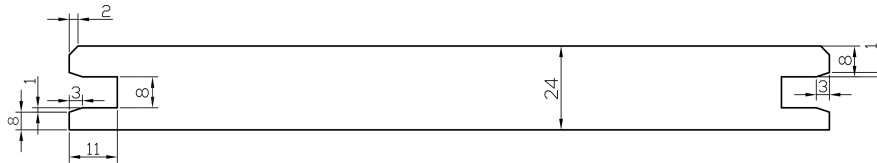

## VULCANO

HEIMISCHE LÄRCHE  
NATUR

LÄNGEN in Meter: 4,0

ABMESSUNGEN (mm)			VERPACKUNG (Stück)	
STÄRKE	BREITE		PAKETGRÖSSE	FOLIERT ZU
	Federmaß	Deckmaß		
24	140	140	248	4
24	170	170	192	4

PROFIL Fremde Feder

DOPPELENDPROFILIERUNG nein

QUALITÄT natur

ZERTIFIKATE PEFC

FEUCHTIGKEIT kd 12% +/- 2

HOBELUNG schöne Seite

GEWICHT 620 kg/m<sup>3</sup>

ÖBERFLÄCHENBEHANDLUNG keine

VERWENDUNG innen und aussen