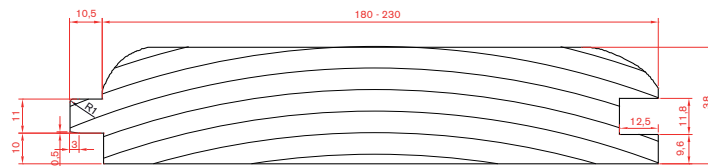

## WILDER KAISER

HEIMISCHE FICHTE  
NATUR, GEDÄMPFT

LÄNGEN in Meter: 3,0 / 4,0 \*

ABMESSUNGEN (mm)			VERPACKUNG (Stück)	
STÄRKE	BREITE		PAKETGRÖSSE	FOLIERT ZU
	Federmaß	Deckmaß		
38	180 - 250	170 - 240	ca. 70 m <sup>2</sup>	Lose

PROFIL

W 01 Rückseite ohne Entlastungsschnitte

DOPPELENDPROFILIERUNG

Nein

QUALITÄT

natur. 10% der Ware dürfen gestoppelt sein (pro Brett max. 3)

ZERTIFIKATE

PEFC

FEUCHTIGKEIT

kd 12% +/- 2

HOBELUNG

linke Seite

GEWICHT

480 kg/m<sup>3</sup>

ÖBERFLÄCHENBEHANDLUNG

keine