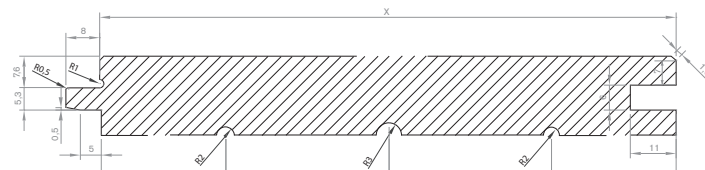

MAREINER HOLZ

BRETTVEREDELUNG

ZUGSPITZE

NORDISCHE FICHTE
NATUR, GEDÄMPFT

LÄNGEN in Meter: 5,1

ABMESSUNGEN (mm)			VERPACKUNG (Stück)	
STÄRKE	BREITE		PAKETGRÖSSE	FOLIERT ZU
	Federmaß	Deckmaß		
19	146	138	280	5
19	176	168	210	5
19	196	188	210	5

PROFIL

C 01 Rückseite Entlastungsschnitte

DOPPELENDPROFILIERUNG

Ja

QUALITÄT

natur. 10% der Ware dürfen gestoppelt sein (pro Brett max. 3)

ZERTIFIKATE

PEFC

FEUCHTIGKEIT

kd 11% +/- 2

HOBELUNG

schöne Seite

GEWICHT

480 kg/m³

ÖBERFLÄCHENBEHANDLUNG

keine